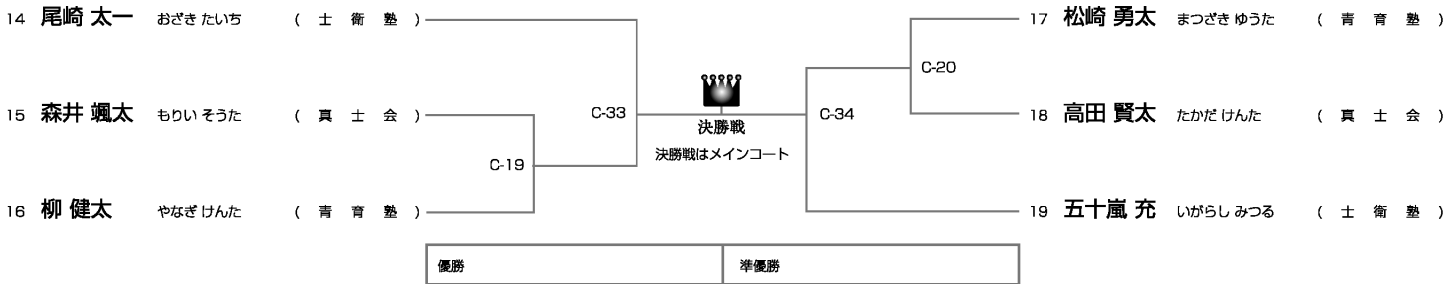

ルーキークラス 幼年年中の部

1部Cコート ◆ 4名

ルーキークラス 幼年年長の部

1部Cコート ◆ 9名

ルーキークラス 小学1年男子の部

1部Cコート ◆ 6名

ルーキークラス 小学2年男子の部

1部Cコート ◆ 14名