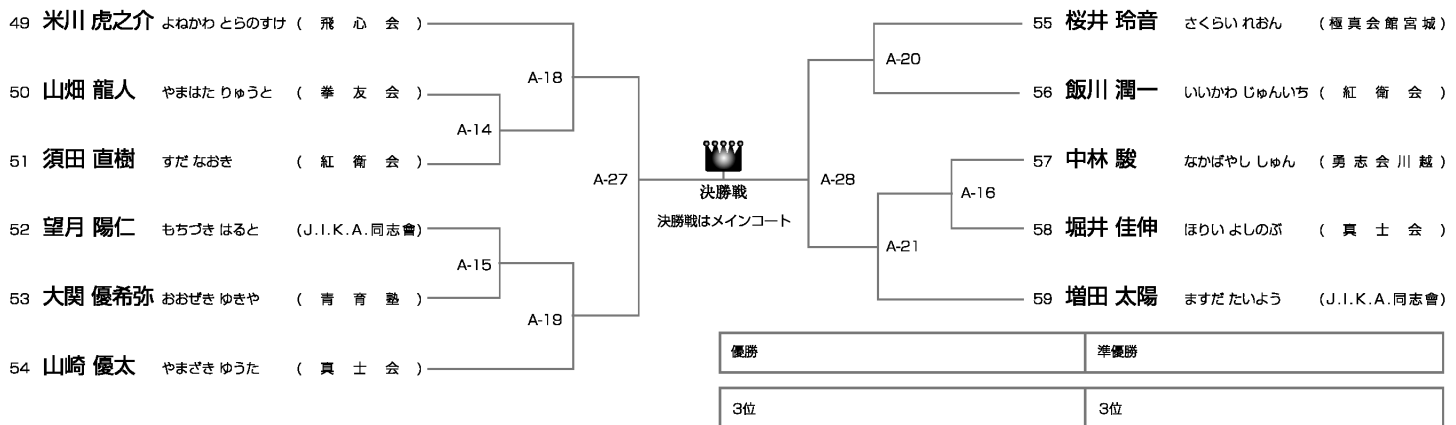

ルーキークラス 幼年年中の部

1部Cコート ◆ 4名

ルーキークラス 幼年年長の部

1部Cコート ◆ 9名

ルーキークラス 小学1年男子の部

1部Cコート ◆ 6名

ルーキークラス 小学2年男子の部

1部Cコート ◆ 14名

ルーキークラス 小学3年男子の部

1部Cコート ◆ 15名

ルーキークラス 小学4年男子の部

1部Aコート ◆ 11名

ルーキークラス 小学5年男子の部

1部Aコート ◆ 9名

ルーキークラス 小学6年男子の部

1部Aコート ◆ 5名