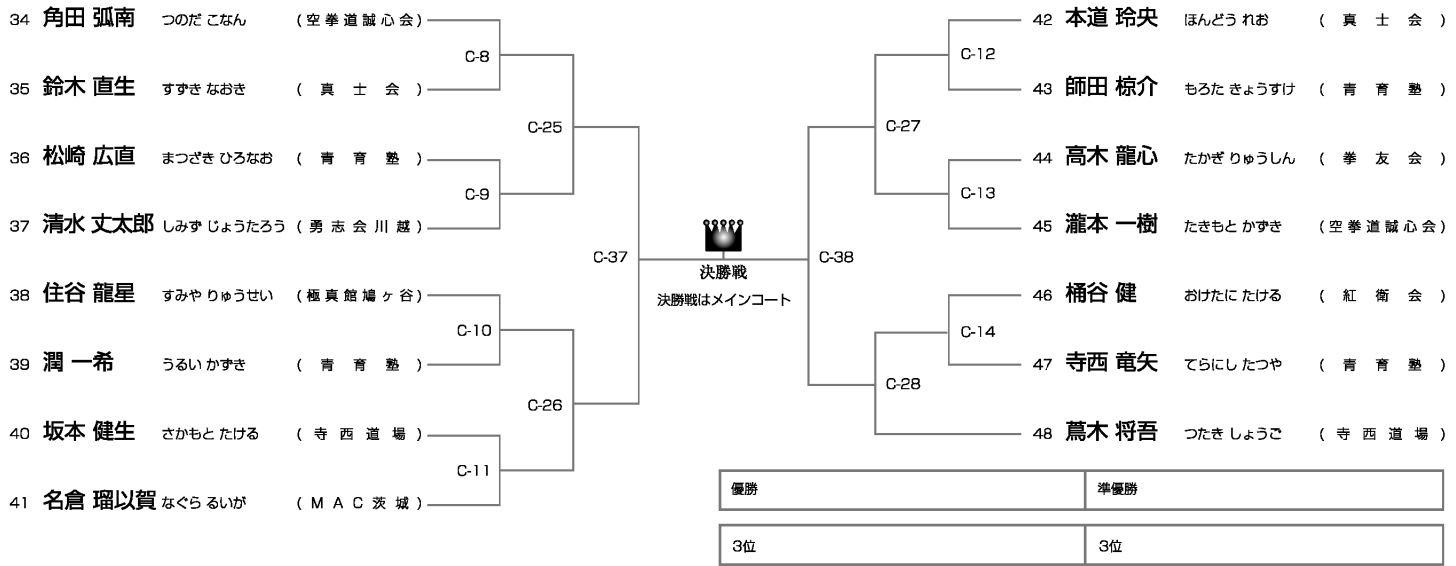

ルーキークラス 幼年年中の部

1部Cコート ◆ 4名

ルーキークラス 幼年年長の部

1部Cコート ◆ 9名

ルーキークラス 小学1年男子の部

1部Cコート ◆ 6名

ルーキークラス 小学2年男子の部

1部Cコート ◆ 14名

ルーキークラス 小学3年男子の部

1部Cコート ◆ 15名

ルーキークラス 小学4年男子の部

1部Aコート ◆ 11名

ルーキークラス 小学5年男子の部

1部Aコート ◆ 9名

ルーキークラス 小学6年男子の部

1部Aコート ◆ 5名