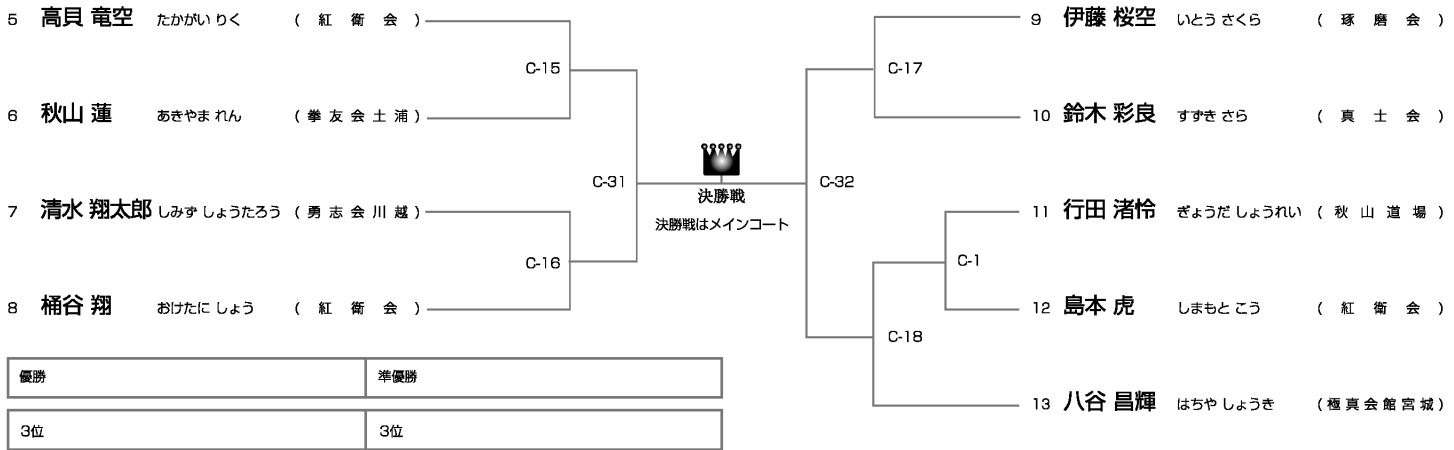

ルーキークラス 幼年年中の部

1部Cコート ◆ 4名

ルーキークラス 幼年年長の部

1部Cコート ◆ 9名

ルーキークラス 小学1年男子の部

1部Cコート ◆ 6名

ルーキークラス 小学2年男子の部

1部Cコート ◆ 14名