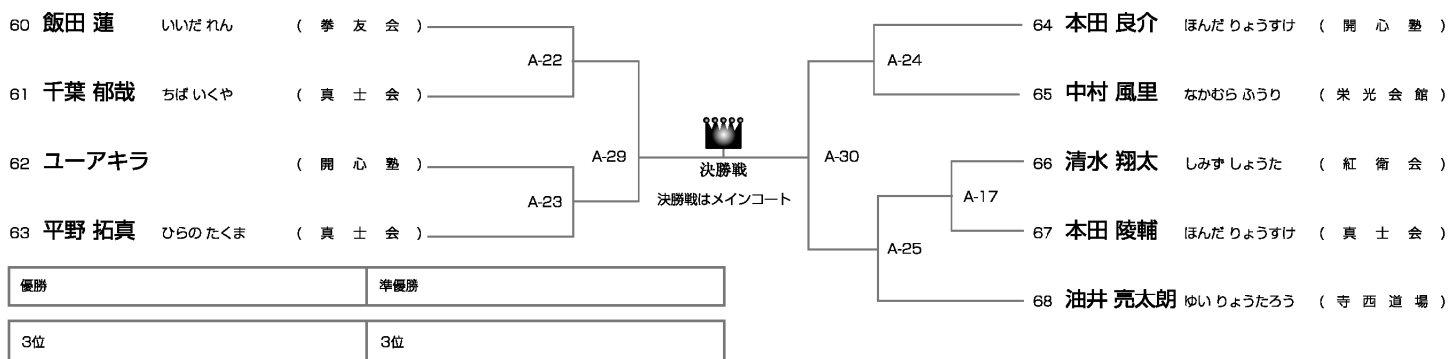

ルーキークラス 小学3年男子の部

1部Cコート ◆ 15名

ルーキークラス 小学4年男子の部

1部Aコート ◆ 11名

ルーキークラス 小学5年男子の部

1部Aコート ◆ 9名

ルーキークラス 小学6年男子の部

1部Aコート ◆ 5名