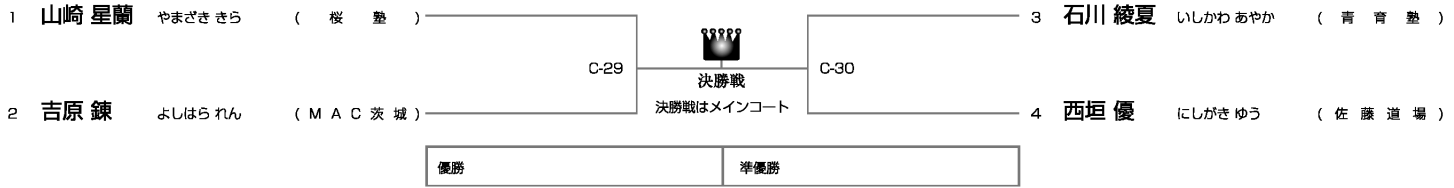

ルーキークラス 幼年年中の部

1部Cコート ◆ 4名

ルーキークラス 幼年年長の部

1部Cコート ◆ 9名

ルーキークラス 小学1年男子の部

1部Cコート ◆ 6名

ルーキークラス 小学2年男子の部

1部Cコート ◆ 14名