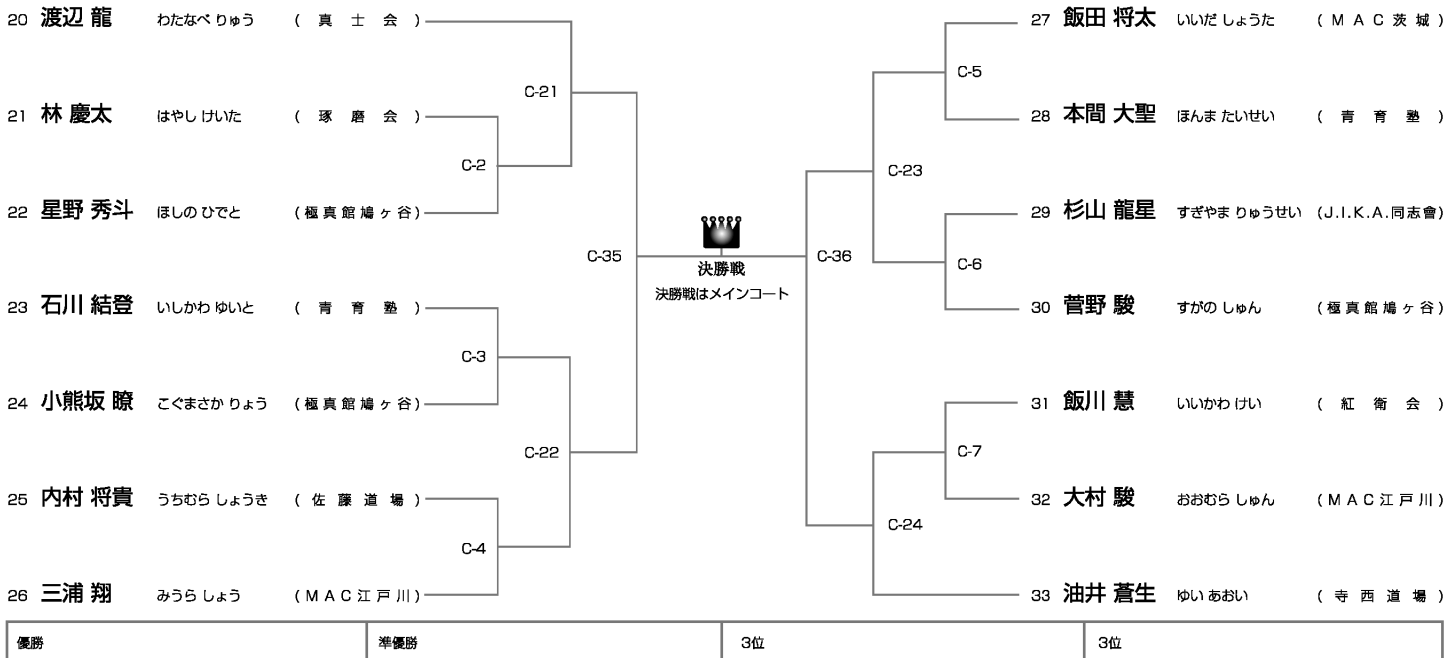

ルーキークラス 幼年年中の部

1部Cコート ◆ 4名

ルーキークラス 幼年年長の部

1部Cコート ◆ 9名

ルーキークラス 小学1年男子の部

1部Cコート ◆ 6名

ルーキークラス 小学2年男子の部

1部Cコート ◆ 14名

ルーキークラス 小学3年男子の部

1部Cコート ◆ 15名

ルーキークラス 小学4年男子の部

1部Aコート ◆ 11名

ルーキークラス 小学5年男子の部

1部Aコート ◆ 9名

ルーキークラス 小学6年男子の部

1部Aコート ◆ 5名