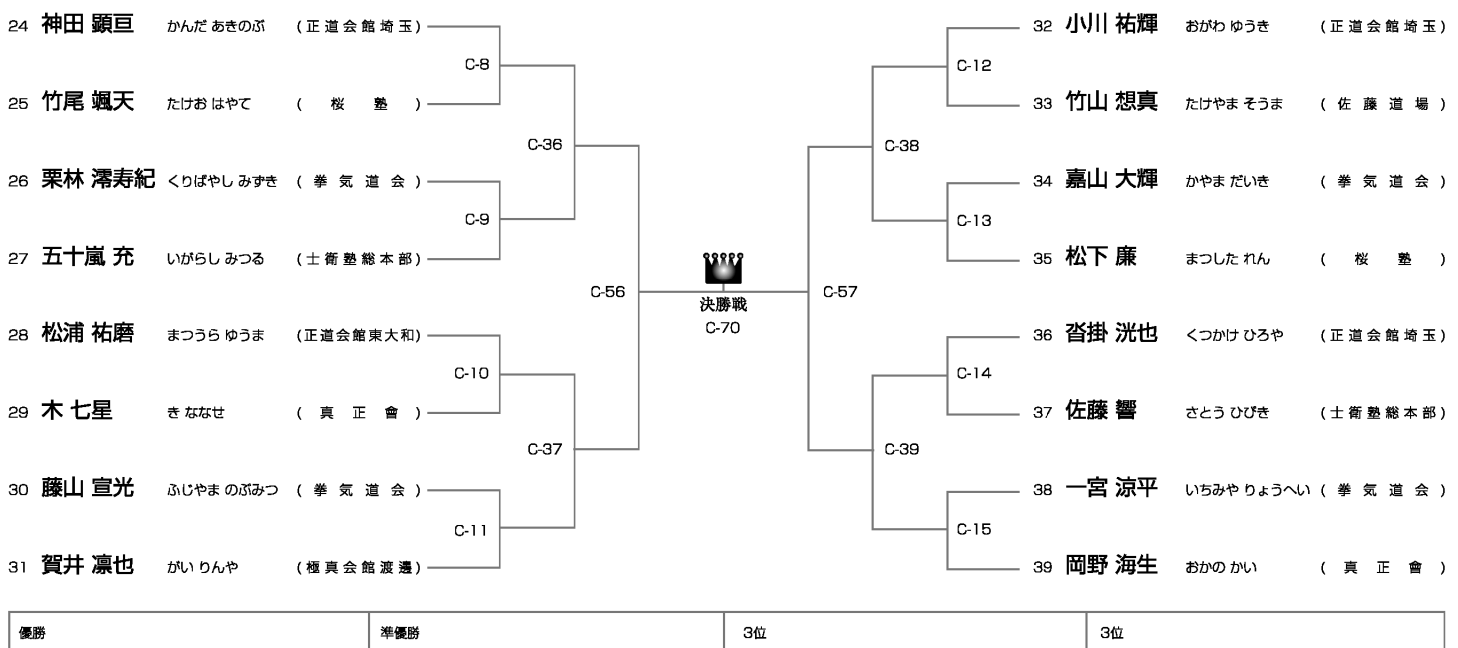

初級クラス 幼年男女混合の部

1部Cコート ◆ 10名

初級クラス 小学1年男子の部

1部Cコート ◆ 13名

初級クラス 小学2年男子の部

1部Cコート ◆ 16名

初級クラス 小学3年男子の部

1部Cコート ◆ 11名