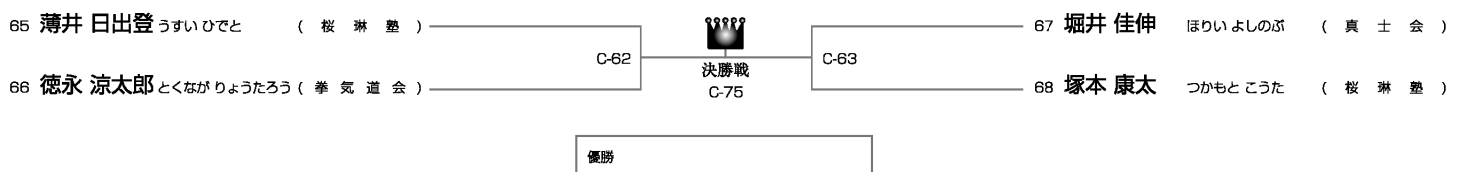

初級クラス 小学5年男子の部

1部Cコート ◆ 4名