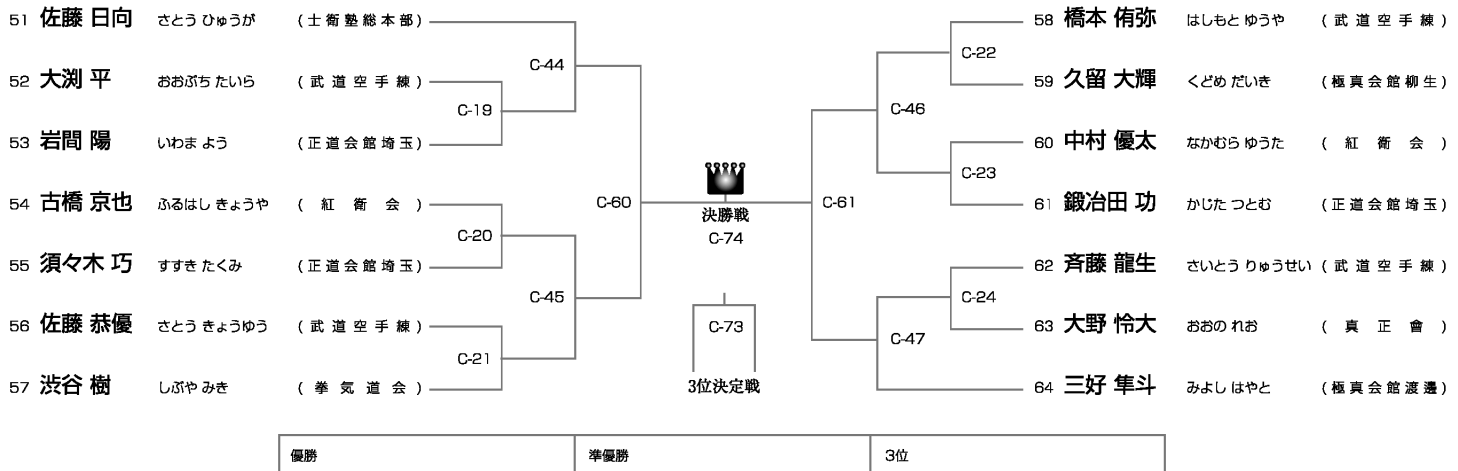

初級クラス 小学4年男子の部

1部Cコート ◆ 14名