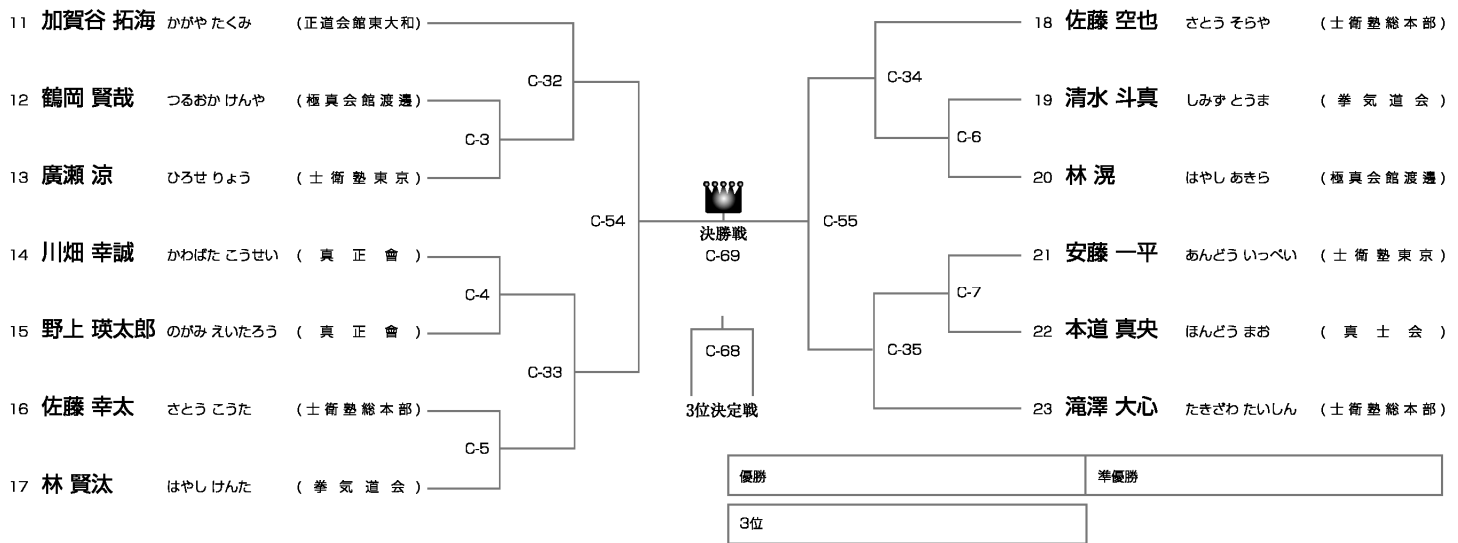

初級クラス 幼年男女混合の部

1部Cコート ◆ 10名

初級クラス 小学1年男子の部

1部Cコート ◆ 13名

初級クラス 小学2年男子の部

1部Cコート ◆ 16名

初級クラス 小学3年男子の部

1部Cコート ◆ 11名