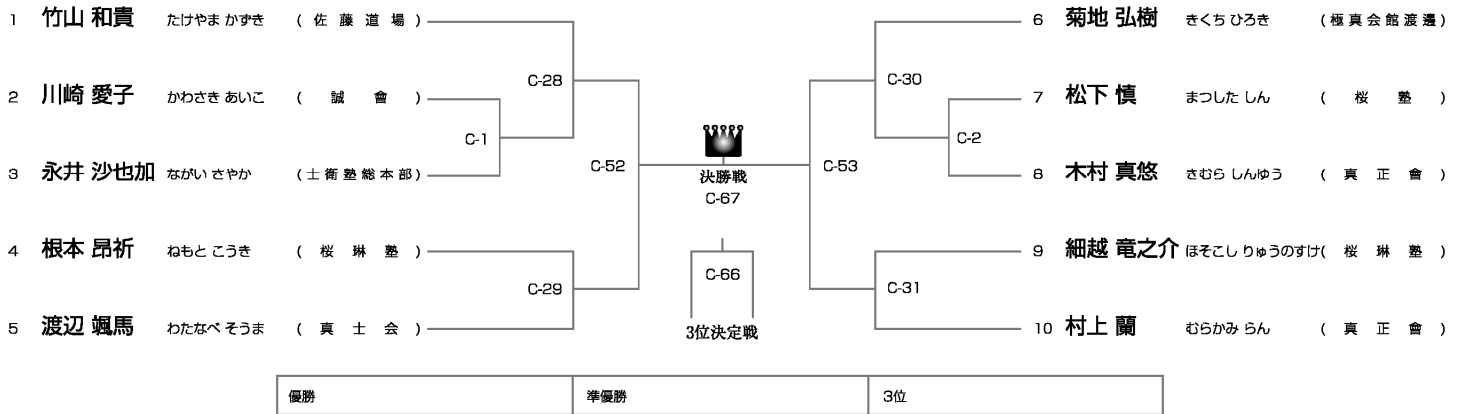

初級クラス 幼年男女混合の部

1部Cコート ◆ 10名

初級クラス 小学1年男子の部

1部Cコート ◆ 13名

初級クラス 小学2年男子の部

1部Cコート ◆ 16名

初級クラス 小学3年男子の部

1部Cコート ◆ 11名