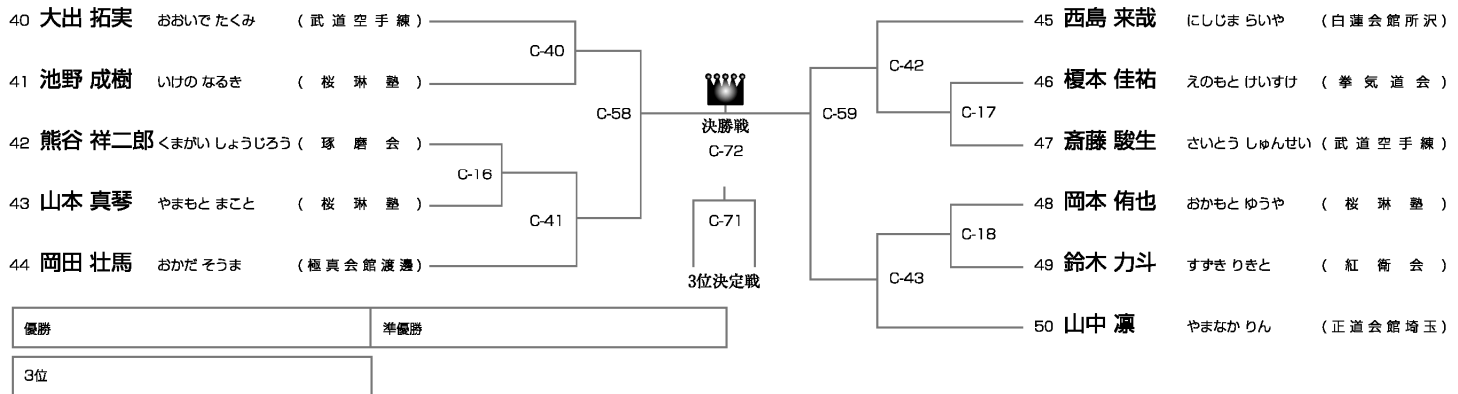

初級クラス 幼年男女混合の部

1部Cコート ◆ 10名

初級クラス 小学1年男子の部

1部Cコート ◆ 13名

初級クラス 小学2年男子の部

1部Cコート ◆ 16名

初級クラス 小学3年男子の部

1部Cコート ◆ 11名