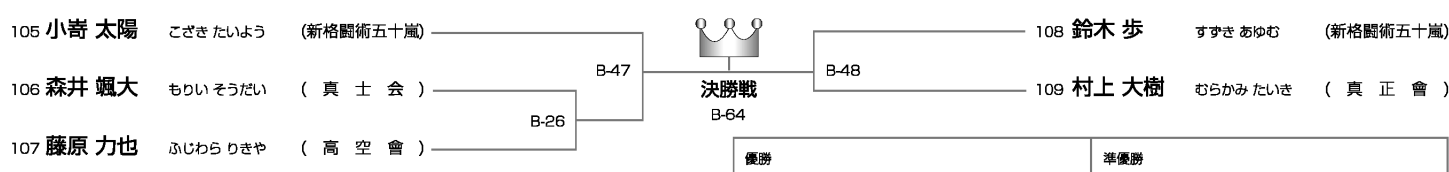

**上級クラス 小学1年男子の部** 19日Bコート ◆ 5名

**上級クラス 小学2年男子の部** 19日Bコート ◆ 10名

**上級クラス 小学3年男子の部** 19日Bコート ◆ 5名

**上級クラス 小学4年男子32kg未満の部** 19日Bコート ◆ 10名

**上級クラス 小学4年男子32kg以上の部** 19日Bコート ◆ 3名

	120 佐々木 駿斗 ささきはたと (極真会館宮城)	121 鈴木 力斗 すずきりきと (紅衛会)	122 佐藤 秀一 さとうしゅういち (極真会館大浜)
120 佐々木 駿斗 ささきはたと (極真会館宮城)		B-7	B-31
121 鈴木 力斗 すずきりきと (紅衛会)	B-7		B-51
122 佐藤 秀一 さとうしゅういち (極真会館大浜)	B-31	B-51	