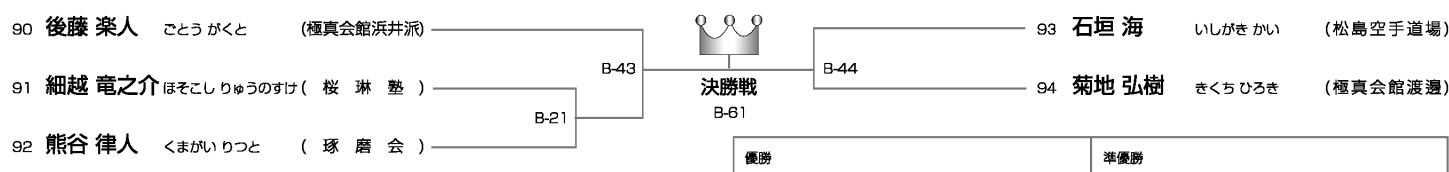

**上級クラス 小学1年男子の部** 19日Bコート ◆ 5名

**上級クラス 小学2年男子の部** 19日Bコート ◆ 10名

**上級クラス 小学3年男子の部** 19日Bコート ◆ 5名

**上級クラス 小学4年男子32kg未満の部** 19日Bコート ◆ 10名

**上級クラス 小学4年男子32kg以上の部** 19日Bコート ◆ 3名

	120 佐々木 駿斗 ささきはたと (極真会館宮城)	121 鈴木 力斗 すずきりきと (紅衛会)	122 佐藤 秀一 さとうしゅういち (極真会館大浜)
120 佐々木 駿斗 ささきはたと (極真会館宮城)		B-7	B-31
121 鈴木 力斗 すずきりきと (紅衛会)	B-7		B-51
122 佐藤 秀一 さとうしゅういち (極真会館大浜)	B-31	B-51	