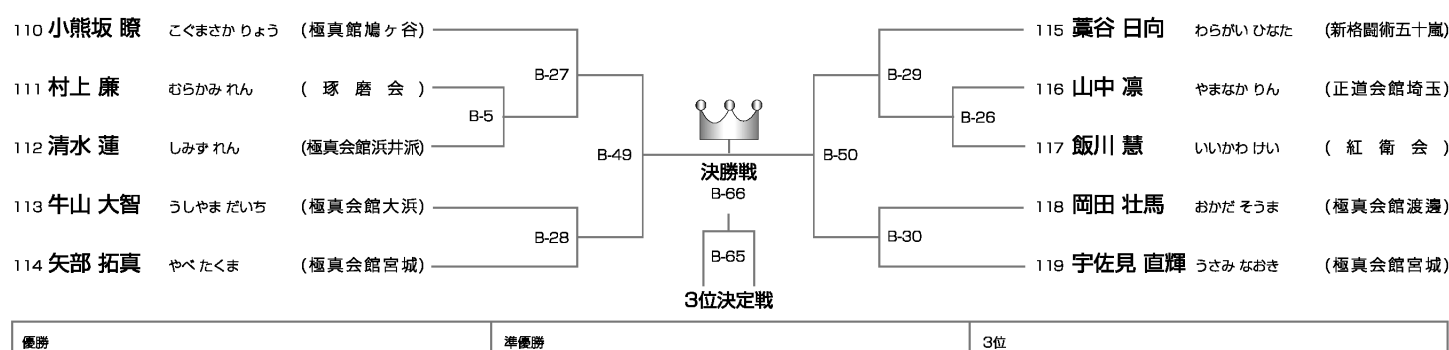

**上級クラス 小学1年男子の部** 19日Bコート ◆ 5名

**上級クラス 小学2年男子の部** 19日Bコート ◆ 10名

**上級クラス 小学3年男子の部** 19日Bコート ◆ 5名

**上級クラス 小学4年男子32kg未満の部** 19日Bコート ◆ 10名

**上級クラス 小学4年男子32kg以上の部** 19日Bコート ◆ 3名

	120 佐々木 駿斗 ささきはたと (極真会館宮城)	121 鈴木 力斗 すずきりきと (紅衛会)	122 佐藤 秀一 さとうしゅういち (極真会館大浜)
120 佐々木 駿斗 ささきはたと (極真会館宮城)		B-7	B-31
121 鈴木 力斗 すずきりきと (紅衛会)	B-7		B-51
122 佐藤 秀一 さとうしゅういち (極真会館大浜)	B-31	B-51	

優勝