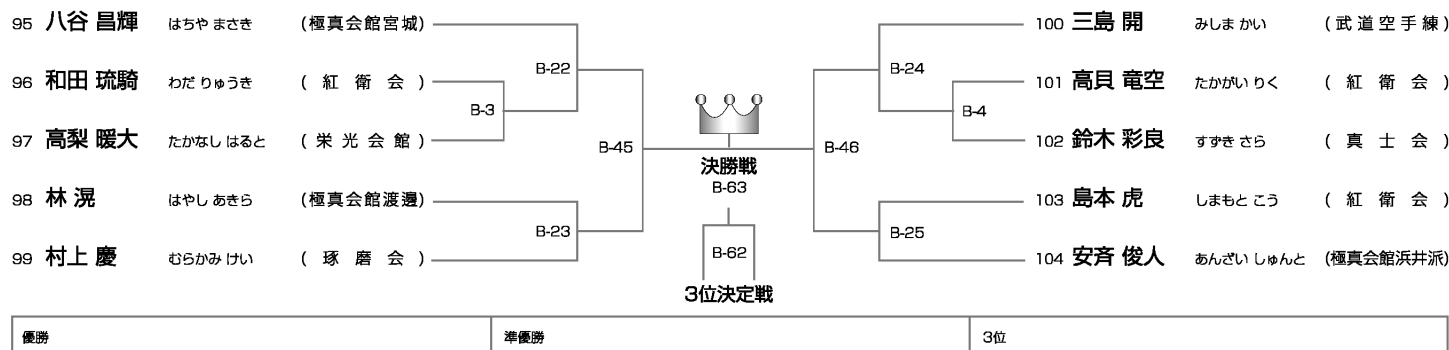

**上級クラス 小学1年男子の部** 19日Bコート ◆ 5名

**上級クラス 小学2年男子の部** 19日Bコート ◆ 10名

**上級クラス 小学3年男子の部** 19日Bコート ◆ 5名

**上級クラス 小学4年男子32kg未満の部** 19日Bコート ◆ 10名

**上級クラス 小学4年男子32kg以上の部** 19日Bコート ◆ 3名

	120 佐々木 駿斗 ささきはたと (極真会館宮城)	121 鈴木 力斗 すずきりきと (紅衛会)	122 佐藤 秀一 さとうしゅういち (極真会館大浜)
120 佐々木 駿斗 ささきはたと (極真会館宮城)		B-7	B-31
121 鈴木 力斗 すずきりきと (紅衛会)	B-7		B-51
122 佐藤 秀一 さとうしゅういち (極真会館大浜)	B-31	B-51	

優勝