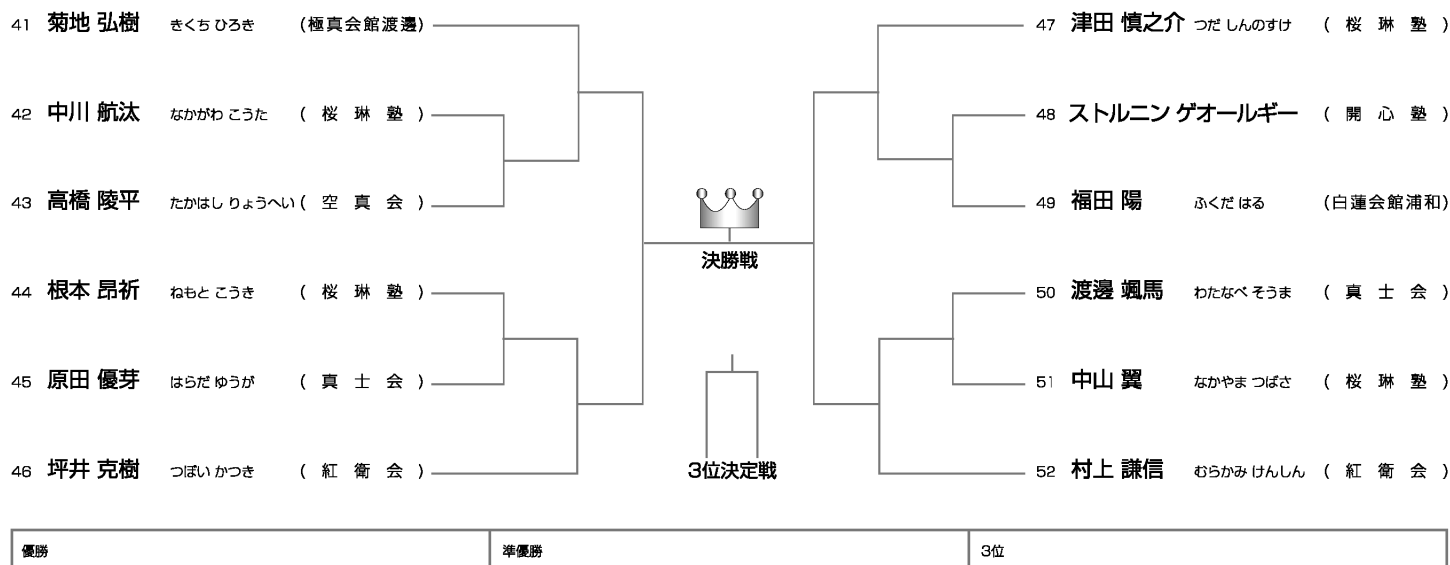

初級クラス 小学2年男子軽量級の部 Cコート ◆ 12名

初級クラス 小学2年男子重量級の部 Cコート ◆ 12名

初級クラス 小学3年男子軽量級の部 Bコート ◆ 9名