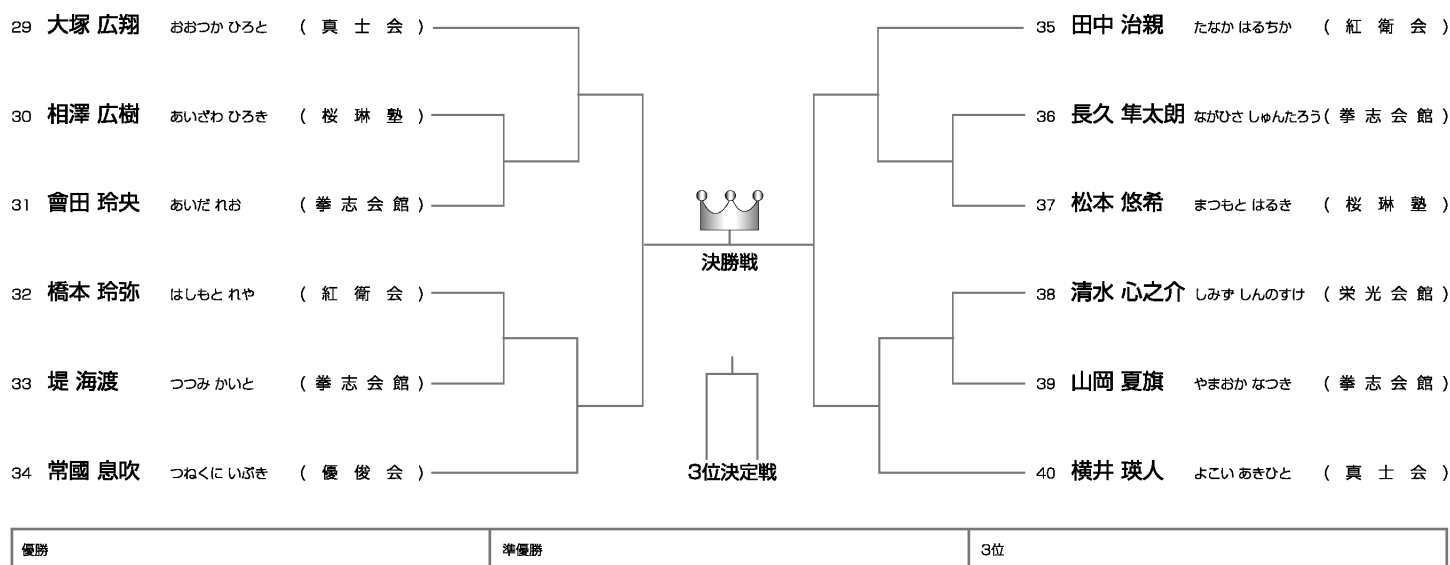

初級クラス 小学2年男子軽量級の部 Cコート ◆ 12名

初級クラス 小学2年男子重量級の部 Cコート ◆ 12名

初級クラス 小学3年男子軽量級の部 Bコート ◆ 9名