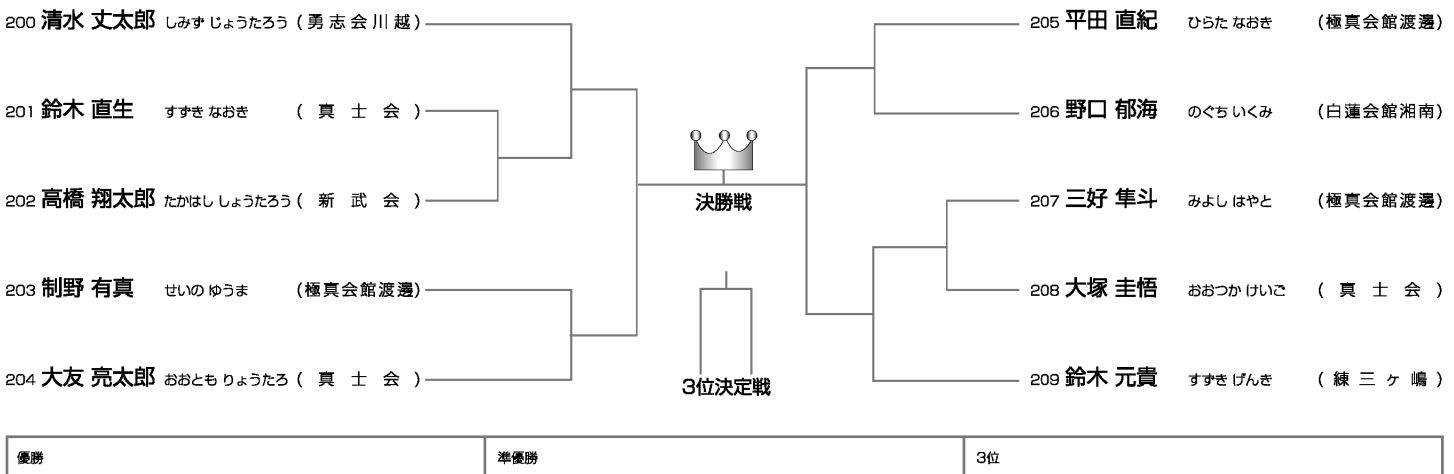

中・上級クラス 小学5年男子37kg未満の部

Bコート◆8名

中・上級クラス 小学5年男子37kg以上の部

Bコート◆4名

中・上級クラス 小学6年男子42kg未満の部

Bコート◆10名

中・上級クラス 小学6年男子42kg以上の部

Bコート◆7名