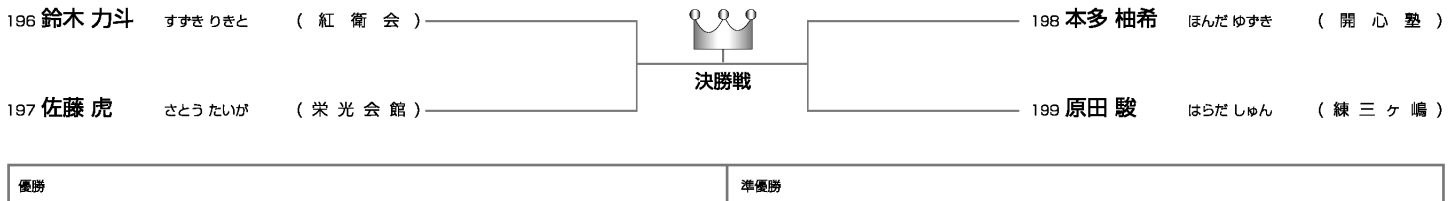

中・上級クラス 小学5年男子37kg未満の部

Bコート◆8名

中・上級クラス 小学5年男子37kg以上の部

Bコート◆4名

中・上級クラス 小学6年男子42kg未満の部

Bコート◆10名

中・上級クラス 小学6年男子42kg以上の部

Bコート◆7名