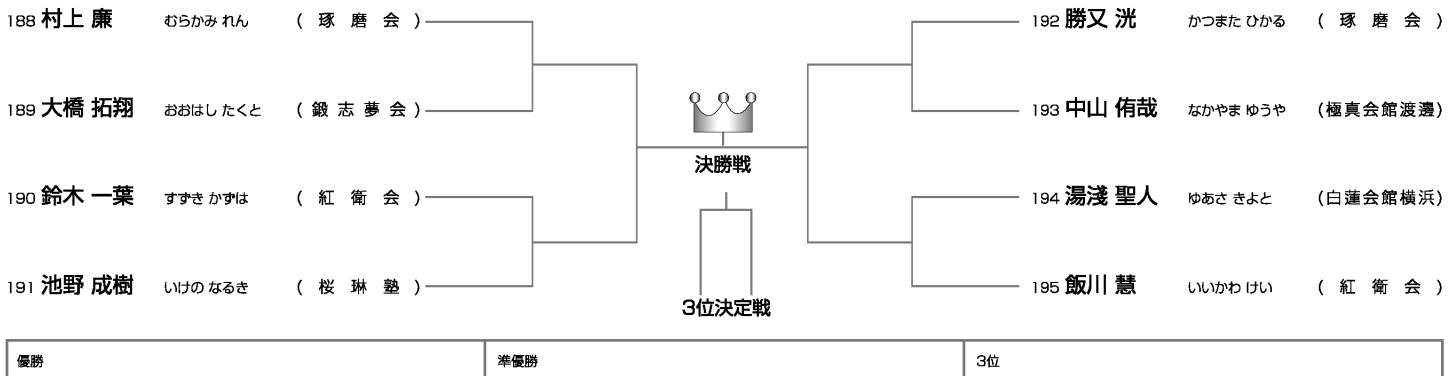

中・上級クラス 小学5年男子37kg未満の部

Bコート◆8名

中・上級クラス 小学5年男子37kg以上の部

Bコート◆4名

中・上級クラス 小学6年男子42kg未満の部

Bコート◆10名

中・上級クラス 小学6年男子42kg以上の部

Bコート◆7名