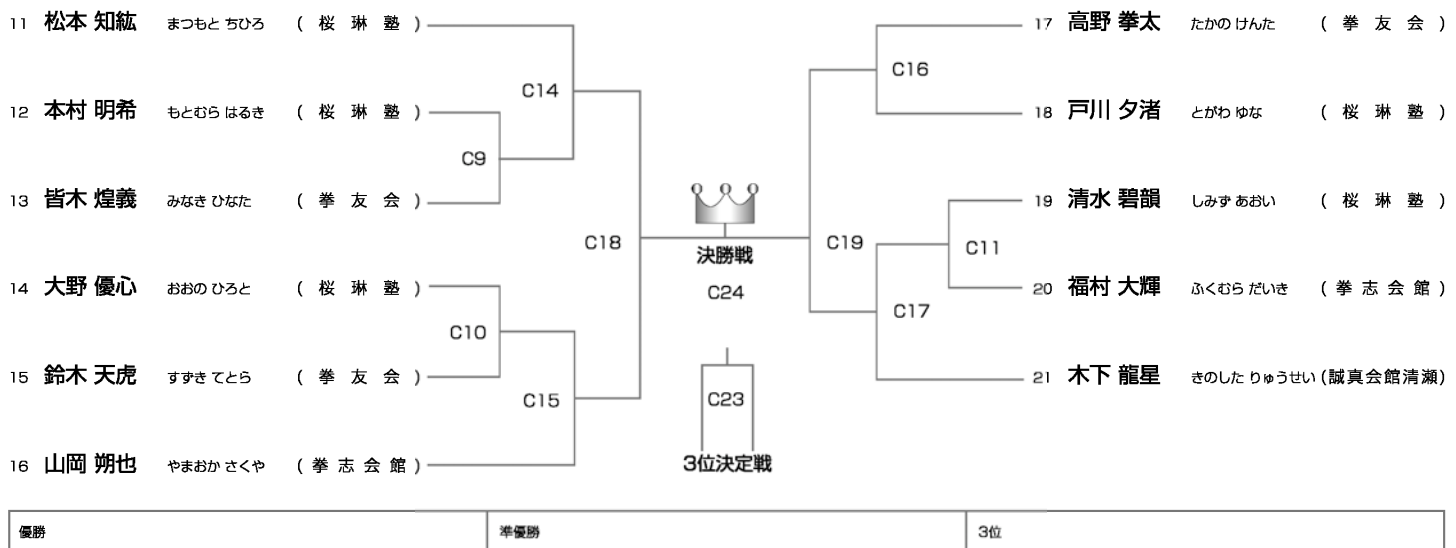

初級クラス 幼年男女混合の部

本戦1分 → 延長1分 → マスト

Cコート ◆ 10名

初級クラス 小学1年男女混合の部

本戦1分 → 延長1分 → マスト

Cコート ◆ 11名

初級クラス 小2学年男女混合の部

本戦1分 → 延長1分 → マスト