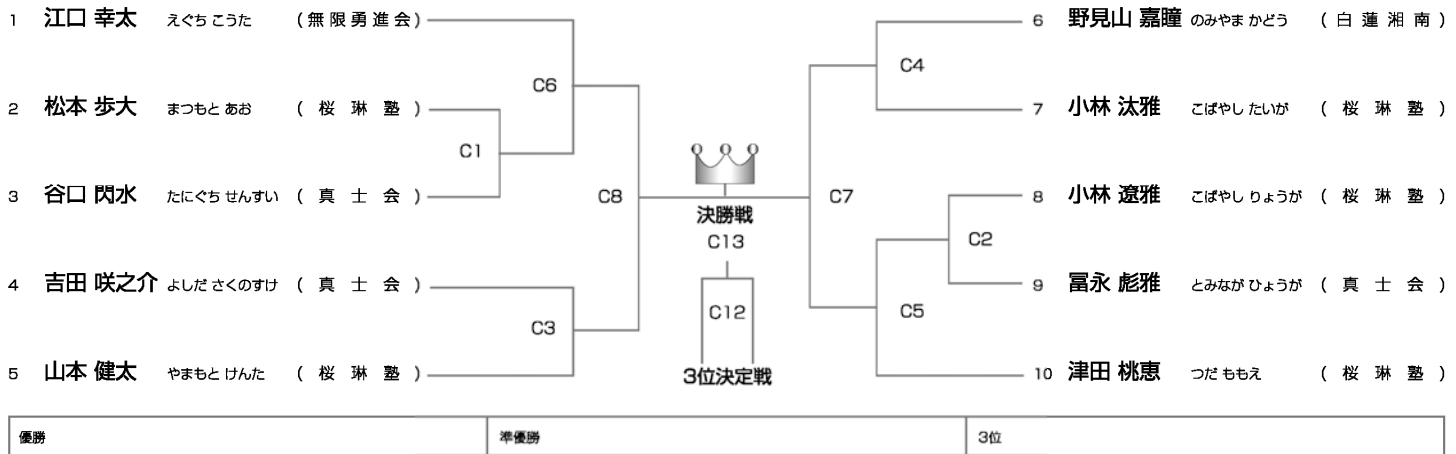

初級クラス 幼年男女混合の部

本戦1分 → 延長1分 → マスト

Cコート ◆ 10名

初級クラス 小学1年男女混合の部

本戦1分 → 延長1分 → マスト

Cコート ◆ 11名

初級クラス 小2学年男女混合の部

本戦1分 → 延長1分 → マスト