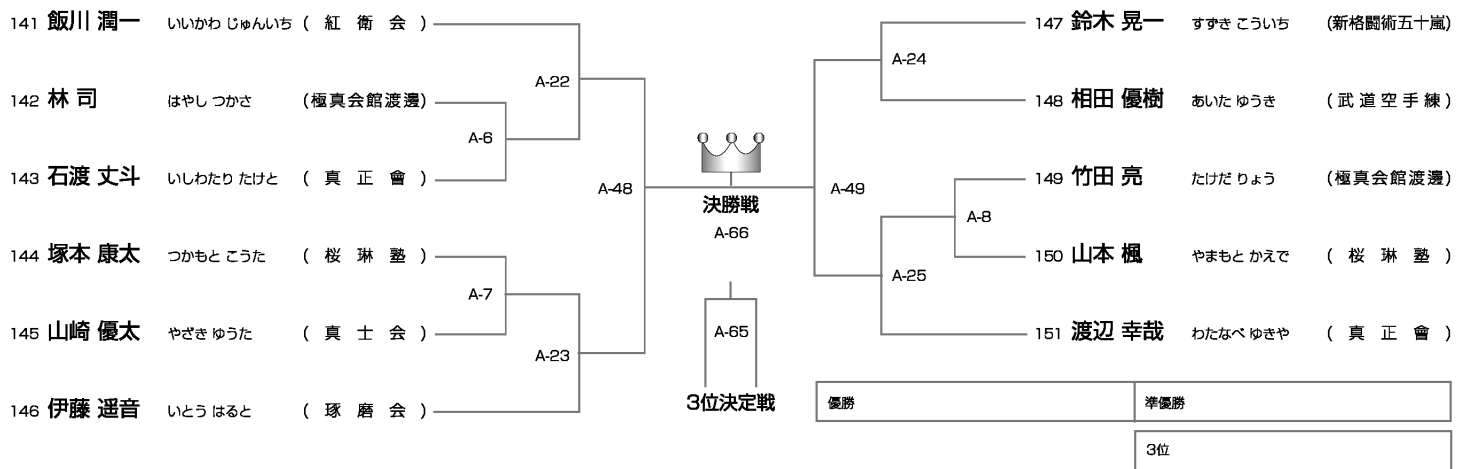

上級クラス 小学5年男子37kg未満の部

19日Aコート ◆ 13名

上級クラス 小学5年男子37kg以上の部

19日Aコート ◆ 5名

上級クラス 小学6年男子42kg未満の部

19日Aコート ◆ 11名

上級クラス 小学6年男子42kg以上の部

19日Aコート ◆ 7名