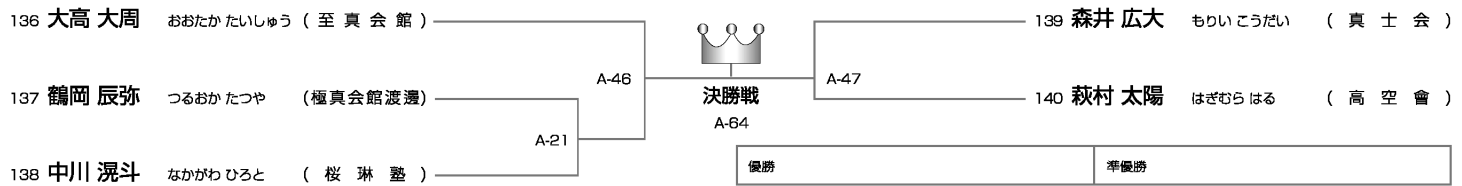

上級クラス 小学5年男子37kg未満の部

19日Aコート ◆ 13名

上級クラス 小学5年男子37kg以上の部

19日Aコート ◆ 5名

上級クラス 小学6年男子42kg未満の部

19日Aコート ◆ 11名

上級クラス 小学6年男子42kg以上の部

19日Aコート ◆ 7名