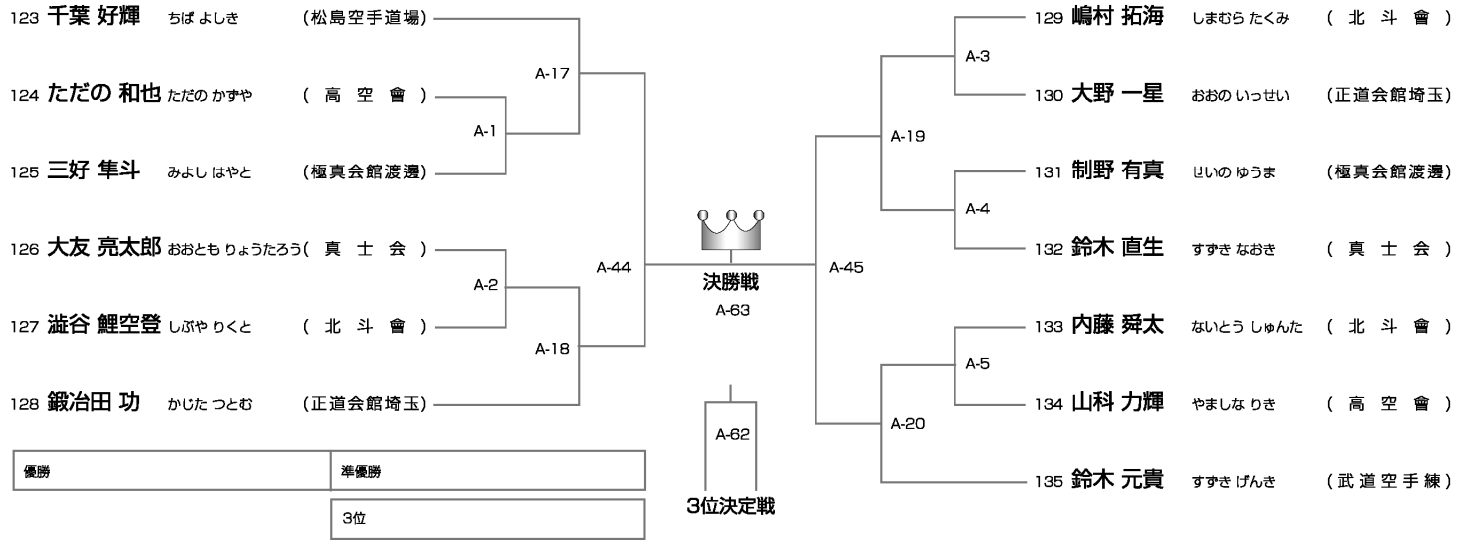

上級クラス 小学5年男子37kg未満の部

19日Aコート ◆ 13名

上級クラス 小学5年男子37kg以上の部

19日Aコート ◆ 5名

上級クラス 小学6年男子42kg未満の部

19日Aコート ◆ 11名

上級クラス 小学6年男子42kg以上の部

19日Aコート ◆ 7名