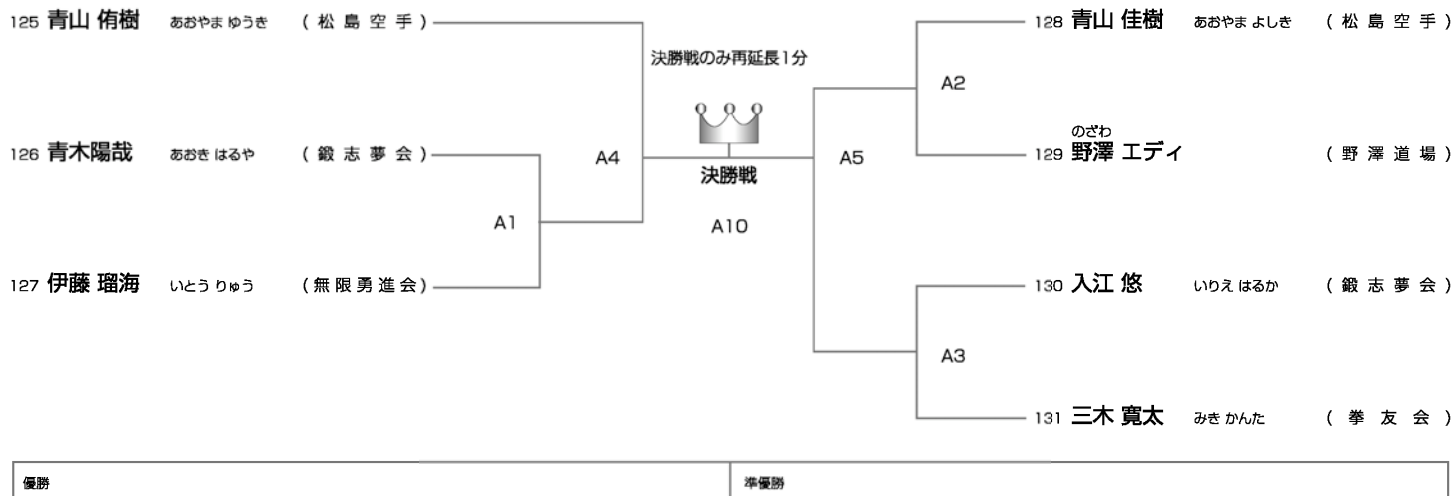

中・上級クラス 幼年男女混合の部 本戦1分30秒→延長1分→マスト **Aコート◆7名**

中級クラス 小学1年男子の部 本戦1分30秒→延長1分→マスト **Bコート◆7名**

中級クラス 小学2年男子の部 本戦1分30秒→延長1分→マスト **Bコート◆10名**