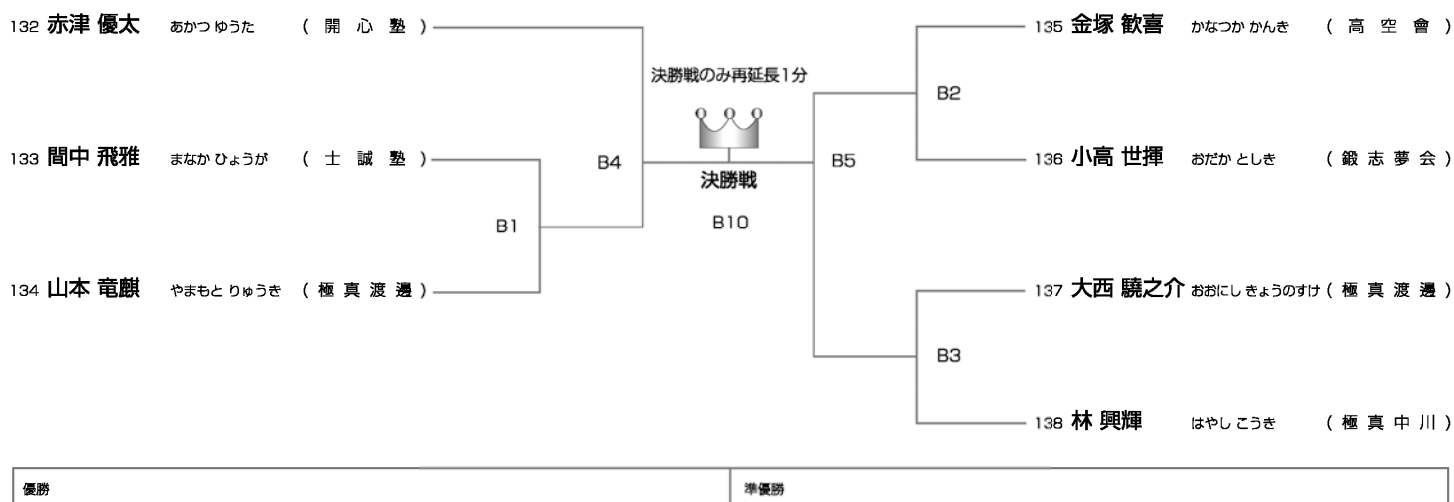

中・上級クラス 幼年男女混合の部 本戦1分30秒→延長1分→マスト **Aコート◆7名**

中級クラス 小学1年男子の部 本戦1分30秒→延長1分→マスト **Bコート◆7名**

中級クラス 小学2年男子の部 本戦1分30秒→延長1分→マスト **Bコート◆10名**